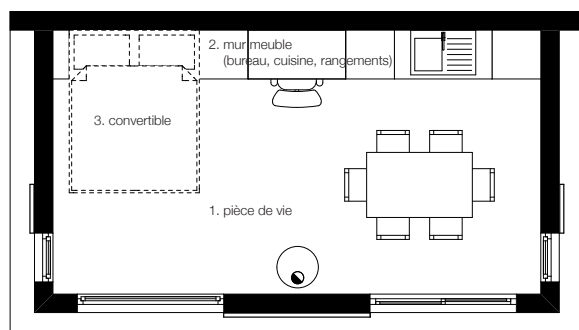

volumétrie

toitures

1. asymétrique à 2 pans
2. plate à pente douce

atelier—ZOU sas
architecture et urbanisme
14 avenue aristide briand
39000 Lons-le-Saunier

Marc Plésiat
chargé d'affaires
T 03 63 33 30 44
contact@zou-box.com

plans et dimensions

S

small house
surface : 19,50 m² (705 x 400 x 350)

M

medium house
surface : 24,50 m² (865 x 400 x 350)

L

large house
surface : 35 m² (1200 x 400 x 350)

atelier — ZOU sas
architecture et urbanisme
14 avenue aristide briand
39000 Lons-le-Saunier

Marc Plésiat
chargé d'affaires
T 03 63 33 30 44
contact@zou-box.com

exemples de variantes

L2

large house_v2
surface : 35 m² (1200 x 400 x 350)

L3

large house_v3
surface : 35 m² (1200 x 400 x 350)