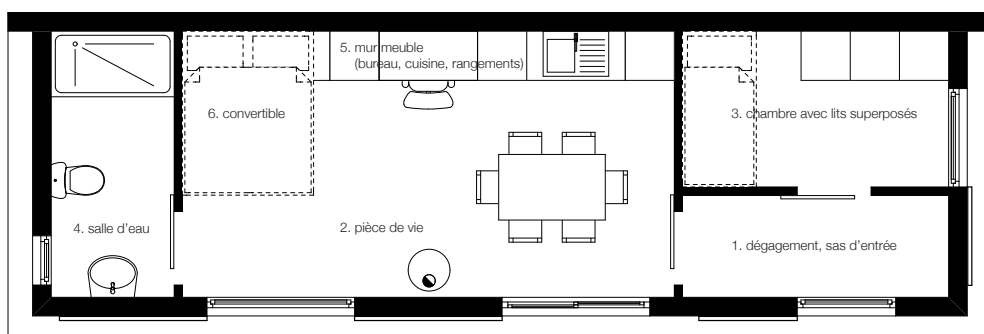

volumétrie

toitures

1. asymétrique à 2 pans
2. plate à pente douce

atelier—ZOU sas
architecture et urbanisme
14 avenue aristide briand
39000 Lons-le-Saunier

Marc Plésiat
chargé d'affaires
T 03 63 33 30 44
contact@zou-box.com

plans et dimensions

S

small house
surface : 19,50 m² (705 x 400 x 350)

M

medium house
surface : 24,50 m² (865 x 400 x 350)

L

large house
surface : 35 m² (1200 x 400 x 350)

atelier — ZOU sas
architecture et urbanisme
14 avenue aristide briand
39000 Lons-le-Saunier

Marc Plésiat
chargé d'affaires
T 03 63 33 30 44
contact@zou-box.com

exemples de variantes

L2

large house_v2
surface : 35 m² (1200 x 400 x 350)

L3

large house_v3
surface : 35 m² (1200 x 400 x 350)