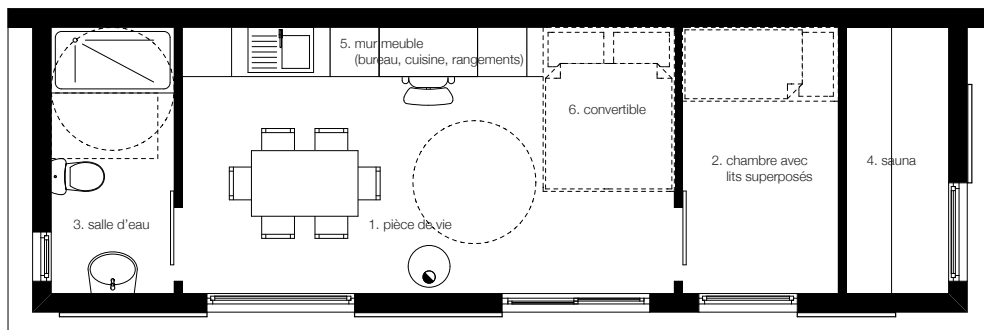

volumétrie

toitures

1. asymétrique à 2 pans
2. plate à pente douce

atelier—ZOU sas
architecture et urbanisme
14 avenue aristide briand
39000 Lons-le-Saunier

Marc Plésiat
chargé d'affaires
T 03 63 33 30 44
contact@zou-box.com

plans et dimensions

S

small house
surface : 19,50 m² (705 x 400 x 350)

M

medium house
surface : 24,50 m² (865 x 400 x 350)

L

large house
surface : 35 m² (1200 x 400 x 350)

atelier — ZOU sas
architecture et urbanisme
14 avenue aristide briand
39000 Lons-le-Saunier

Marc Plésiat
chargé d'affaires
T 03 63 33 30 44
contact@zou-box.com

exemples de variantes

L2

large house_v2
surface : 35 m² (1200 x 400 x 350)

L3

large house_v3
surface : 35 m² (1200 x 400 x 350)