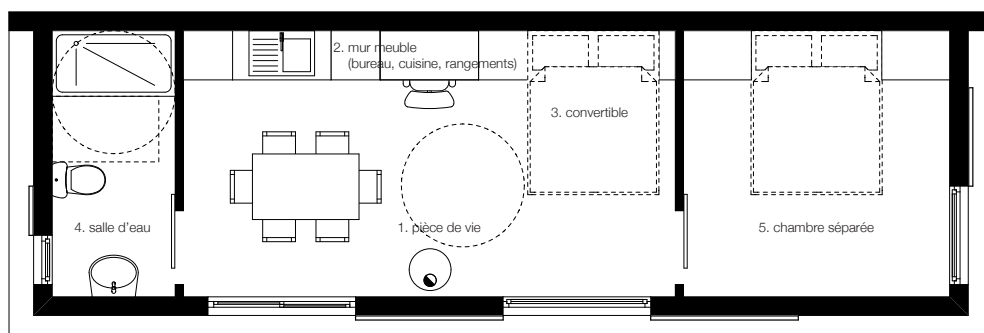

volumétrie

toitures

1. asymétrique à 2 pans
2. plate à pente douce

atelier—ZOU sas
architecture et urbanisme
14 avenue aristide briand
39000 Lons-le-Saunier

Marc Plésiat
chargé d'affaires
T 03 63 33 30 44
contact@zou-box.com

plans et dimensions

S

small house
surface : 19,50 m² (705 x 400 x 350)

M

medium house
surface : 24,50 m² (865 x 400 x 350)

L

large house
surface : 35 m² (1200 x 400 x 350)

atelier — ZOU sas
architecture et urbanisme
14 avenue aristide briand
39000 Lons-le-Saunier

Marc Plésiat
chargé d'affaires
T 03 63 33 30 44
contact@zou-box.com

exemples de variantes

L2

large house_v2
surface : 35 m² (1200 x 400 x 350)

L3

large house_v3
surface : 35 m² (1200 x 400 x 350)