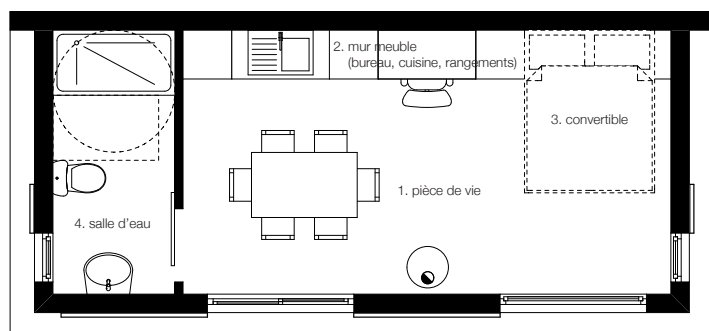

volumétrie

toitures

1. asymétrique à 2 pans
2. plate à pente douce

atelier—ZOU sas
architecture et urbanisme
14 avenue aristide briand
39000 Lons-le-Saunier

Marc Plésiat
chargé d'affaires
T 03 63 33 30 44
contact@zou-box.com

plans et dimensions

S

small house
surface : 19,50 m² (705 x 400 x 350)

M

medium house
surface : 24,50 m² (865 x 400 x 350)

L

large house
surface : 35 m² (1200 x 400 x 350)

atelier — ZOU sas
architecture et urbanisme
14 avenue aristide briand
39000 Lons-le-Saunier

Marc Plésiat
chargé d'affaires
T 03 63 33 30 44
contact@zou-box.com

exemples de variantes

L2

large house_v2
surface : 35 m² (1200 x 400 x 350)

L3

large house_v3
surface : 35 m² (1200 x 400 x 350)