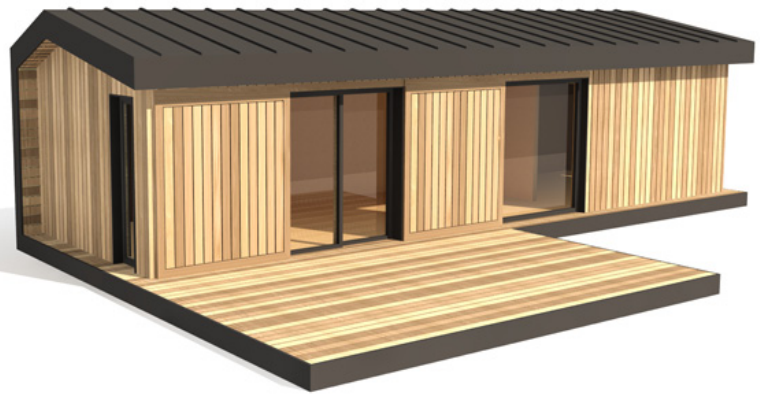

atelier—ZOU sas

architecture et urbanisme
14 avenue aristide briand
39000 Lons-le-Saunier

Marc Plésiat

chargé d'affaires
T 03 63 33 30 44
contact@zou-box.com

concept

La ZOU—box a été conçue et étudiée pour vous offrir un nouvel espace de vie et d'expression. Construite en ossature bois, issue du massif jurassien, la ZOU—box est respectueuse de l'environnement. Originale et personnalisable, la ZOU—box est à destination des particuliers, des professionnels du tourisme et des entreprises. Sa conception architecturale lui permet d'être déclinable en bureau de jardin, studio, chambre d'hôte, pool house, salle de jeux, atelier d'artiste, home cinéma, salon-bibliothèque, espace d'exposition... À vous de nous transmettre vos envies de projet.

informations techniques

- Conception et fabrication 100% jurassienne
- 95% de la construction réalisée en atelier
- Murs et charpente en bois issu du massif jurassien
- Menuiseries bois / bois à faible émissivité
- Finition intérieure en panneaux massifs 3 plis
- Isolation conforme RT 2012
- Options de finitions et d'équipements
- Livraison sous 10 à 12 semaines
- Garantie décennale
- Démarches administratives et techniques effectuées par nos services

volumétrie

toitures

1. asymétrique à 2 pans
2. plate à pente douce

atelier—ZOU sas
architecture et urbanisme
14 avenue aristide briand
39000 Lons-le-Saunier

Marc Plésiat
chargé d'affaires
T 03 63 33 30 44
contact@zou-box.com

Marc Plésiat
chargé d'affaires
T 03 63 33 30 44
contact@zou-box.com

exemples de variantes

L2

large house_v2
surface : 35 m² (1200 x 400 x 350)

L3

large house_v3
surface : 35 m² (1200 x 400 x 350)